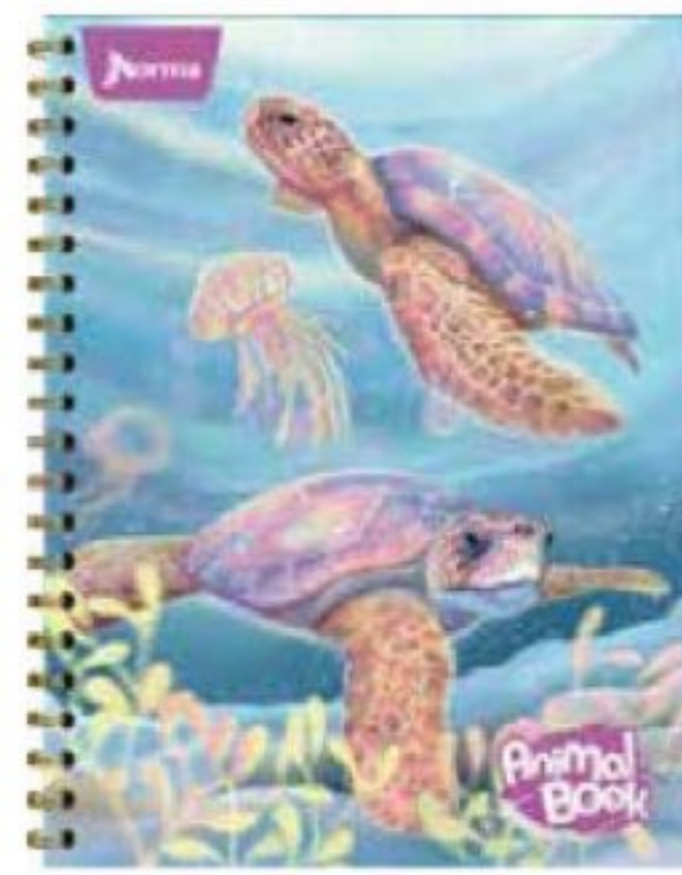

marca nueva

NARUTO SHIPPUDEN

marca nueva

*Imágenes sujetas a cambios

*Imágenes sujetas a cambios

tablas de referencia

cuaderno doble o

THE SIMPSONS Cuadernos DO						
Ref.	Código	Tamaño	Hojas	Rayado	Género	U.E
80-1	545271	105	80 Hojas	Línea corriente	Unisex	30
80-2	545272	105	80 Hojas	Cuadrículado	Unisex	30
80-1	545268	85	80 Hojas	Línea corriente	Unisex	30
80-2	545269	85	80 Hojas	Cuadrículado	Unisex	30